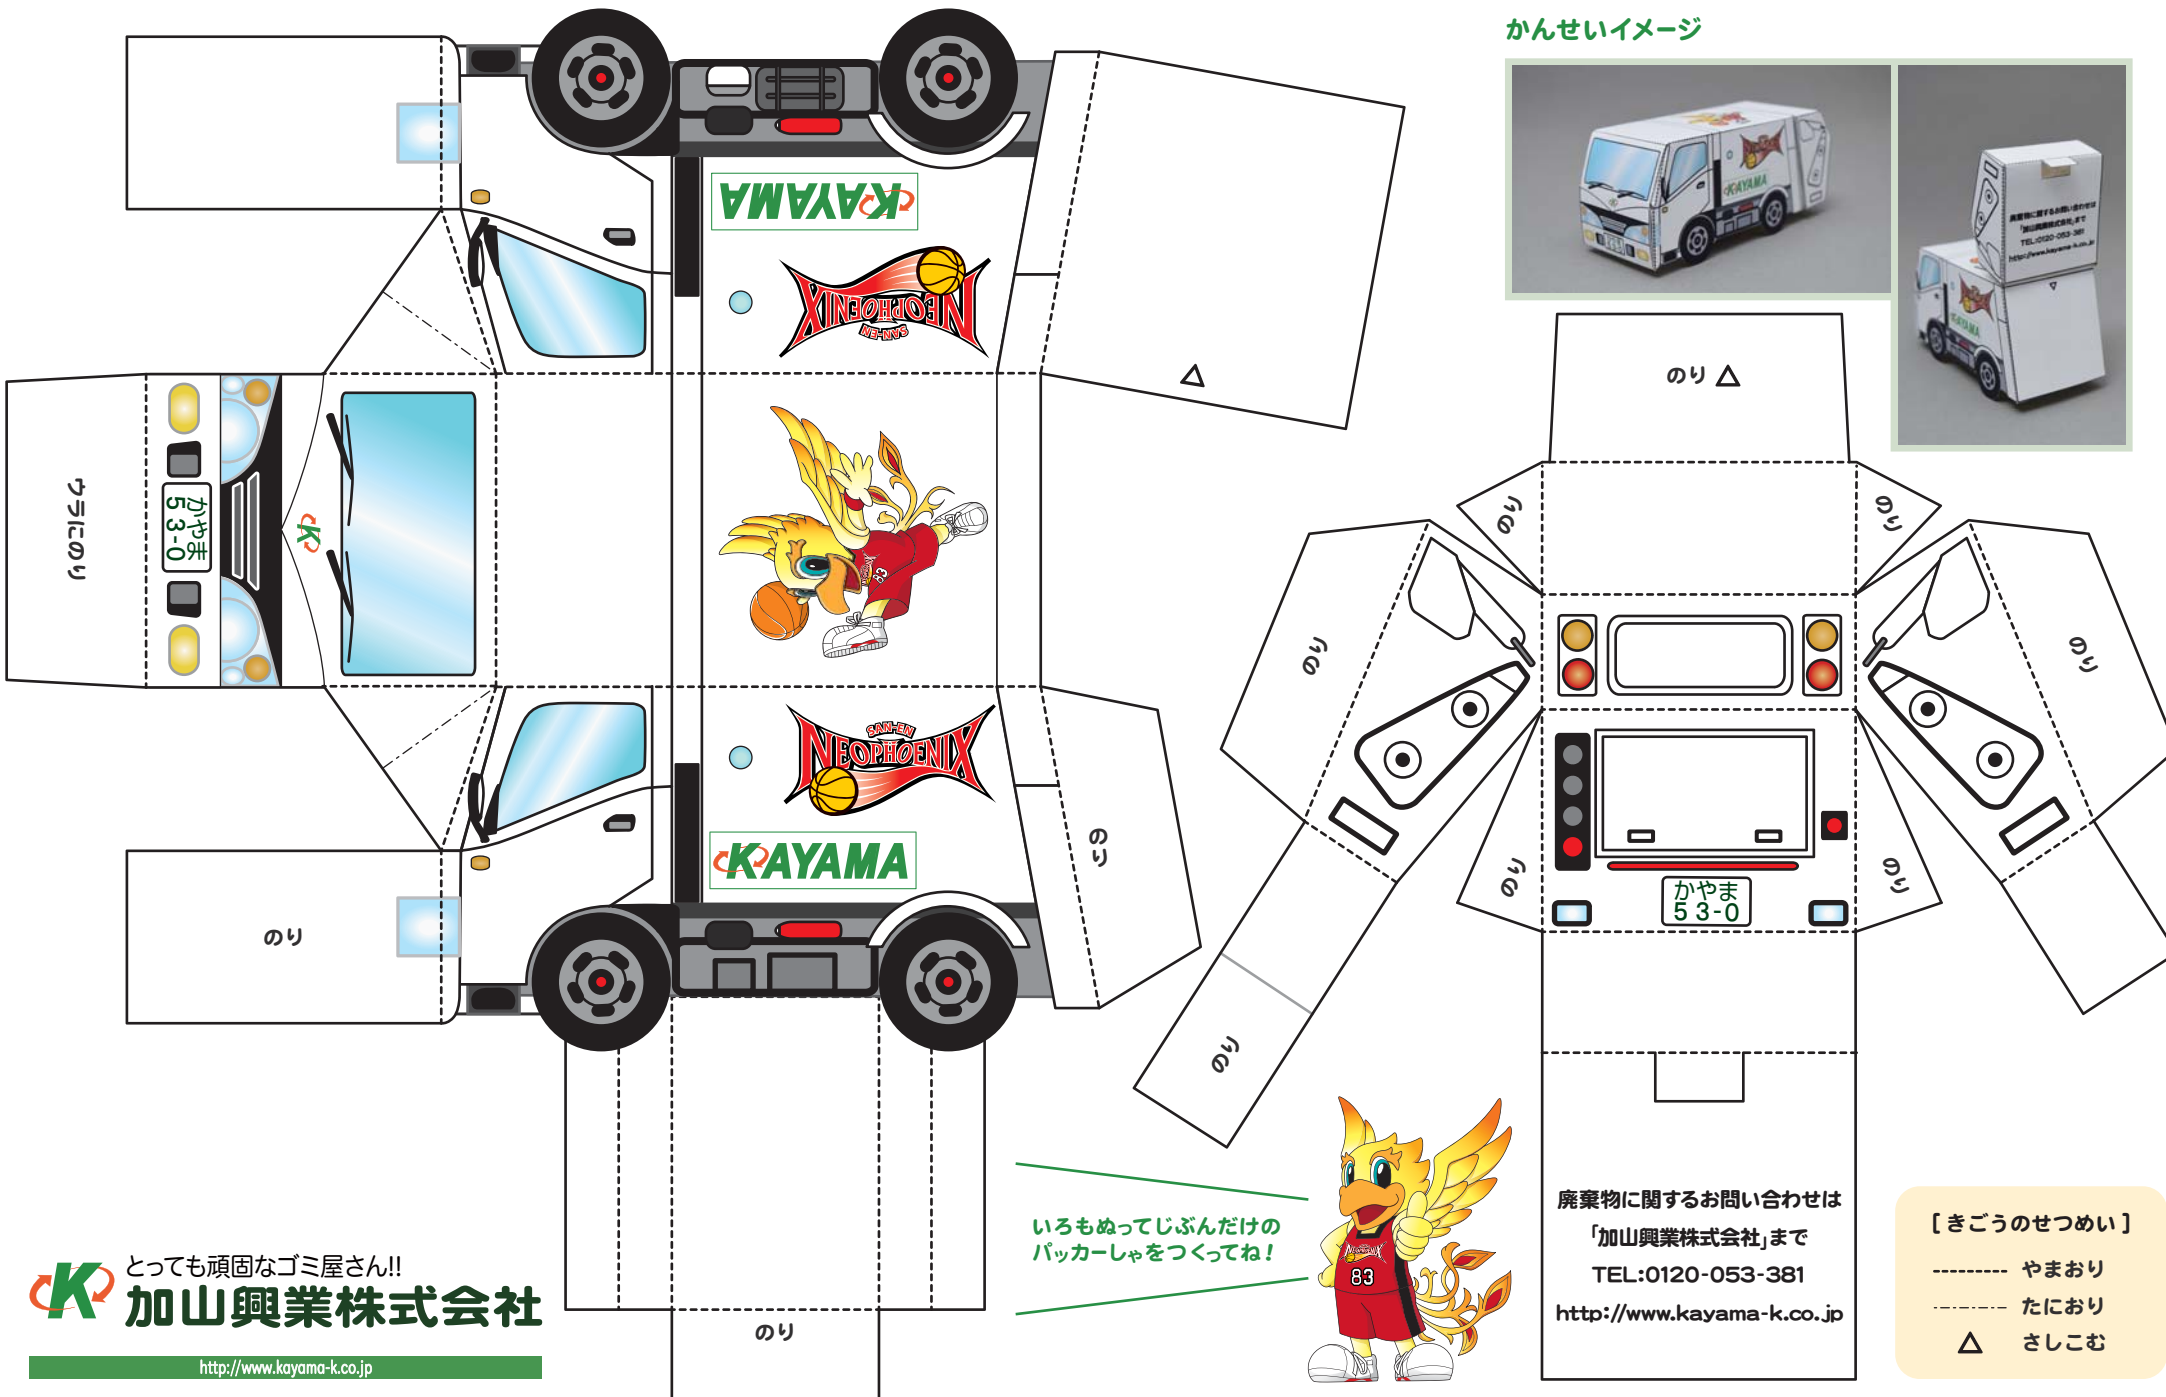

Let's Go!  
ネオフェニックス!!

# パッカー車ペーパークラフト

COLLABORATION ▶

かんせいイメージ

いろいろもめてじぶんだけの  
パッカーしゃをつくってね!

廃棄物に関するお問い合わせは  
「加山興業株式会社」まで  
TEL:0120-053-381  
<http://www.kayama-k.co.jp>

[きごうのせつめい]

- やまおり
- ..... たにおり
- △ さしこむ

とっても頑固なゴミ屋さん!!  
**加山興業株式会社**