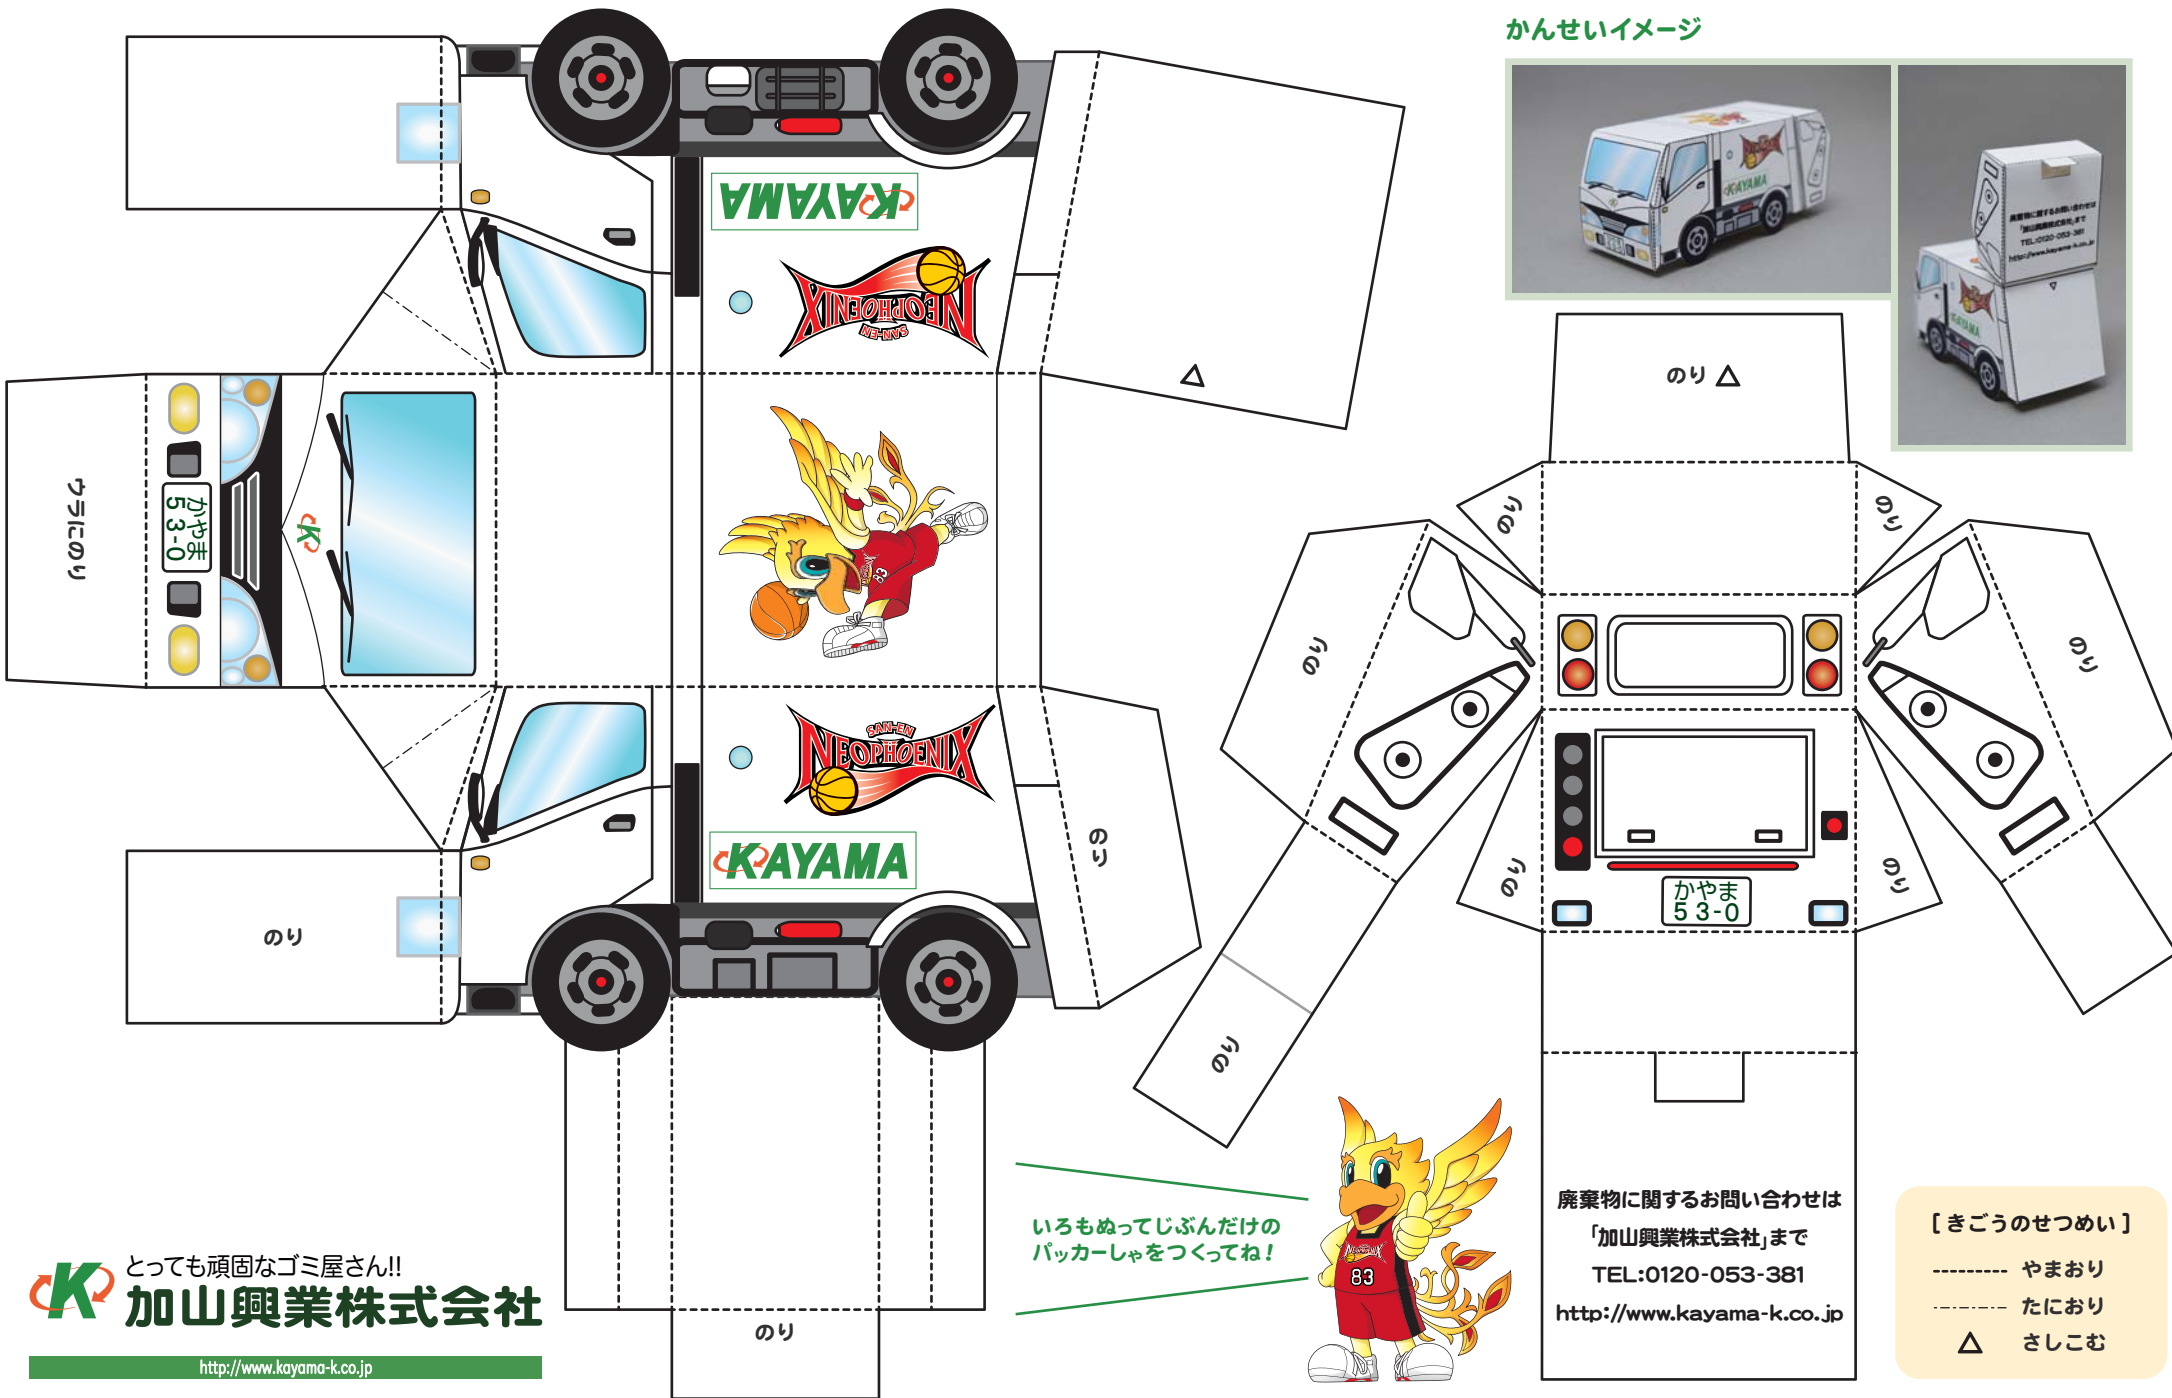

Let's Go!  
ネオフェニックス!!

# パッカー車ペーパークラフト

COLLABORATION ▶

かんせいイメージ

いろいろもぬってじぶんだけの  
パッカーしゃをつくってね!

廃棄物に関するお問い合わせは  
「加山興業株式会社」まで  
TEL:0120-053-381  
<http://www.kayama-k.co.jp>

[きごうのせつめい]

- やまおり
- ..... たにおり
- △ さしこむ

とっても頑固なゴミ屋さん!!  
**加山興業株式会社**