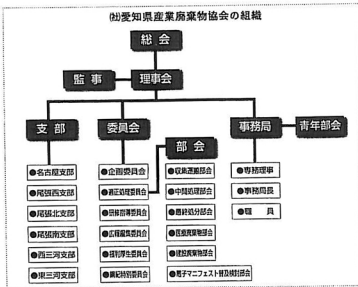

リデュース・リユース・リサイクル通じ

会長 柏野 彰彦
〒466-8502 愛知県名古屋市中区栄1-1-1
知事愛知産業廃棄物協会 会長

廃棄物処理業界の現状と課題

マニフェストの電子化が課題

加入者は愛知県が全国1位

「廃棄物処理業界の現状と課題」をテーマとした座談会が、愛知県産業廃棄物協会（以下、協会）で開かれた。この座談会には、協会の役員や関係者らが参加し、業界の現状や課題について話し合った。

柏野会長は、協会の活動について、廃棄物の適正な処理と再生利用の促進、不法投棄の防止、資源の有効活用などを挙げ、協会の役割を説明した。また、マニフェストの電子化が業界の課題の一つとして挙げられ、関係者からは、電子化による業務効率化やコスト削減への期待が示された。

会長 柏野 彰彦
〒466-8502 愛知県名古屋市中区栄1-1-1
知事愛知産業廃棄物協会 会長

副会長 伊藤 博之氏
〒466-8502 愛知県名古屋市中区栄1-1-1
知事愛知産業廃棄物協会 副会長

理事 中谷 光太郎氏
〒466-8502 愛知県名古屋市中区栄1-1-1
知事愛知産業廃棄物協会 理事

理事 伊藤 博之氏
〒466-8502 愛知県名古屋市中区栄1-1-1
知事愛知産業廃棄物協会 理事

理事 中谷 光太郎氏
〒466-8502 愛知県名古屋市中区栄1-1-1
知事愛知産業廃棄物協会 理事

理事 伊藤 博之氏
〒466-8502 愛知県名古屋市中区栄1-1-1
知事愛知産業廃棄物協会 理事

理事 中谷 光太郎氏
〒466-8502 愛知県名古屋市中区栄1-1-1
知事愛知産業廃棄物協会 理事

理事 伊藤 博之氏
〒466-8502 愛知県名古屋市中区栄1-1-1
知事愛知産業廃棄物協会 理事

最終処分場確保に理解を

リサイクル技術指導でアジア連携も

愛知産業廃棄物協会の活動について、柏野会長は、協会の役割を説明した。また、マニフェストの電子化が業界の課題の一つとして挙げられ、関係者からは、電子化による業務効率化やコスト削減への期待が示された。

また、最終処分場の確保についても、関係者からは理解が示された。協会の活動を通じて、業界の現状や課題について話し合った。

会長 柏野 彰彦
〒466-8502 愛知県名古屋市中区栄1-1-1
知事愛知産業廃棄物協会 会長

副会長 伊藤 博之氏
〒466-8502 愛知県名古屋市中区栄1-1-1
知事愛知産業廃棄物協会 副会長

理事 中谷 光太郎氏
〒466-8502 愛知県名古屋市中区栄1-1-1
知事愛知産業廃棄物協会 理事

理事 伊藤 博之氏
〒466-8502 愛知県名古屋市中区栄1-1-1
知事愛知産業廃棄物協会 理事

さらに質の高い公益法人へ

社会から信頼され、あこがれとなる職業に

愛知産業廃棄物協会の活動について、柏野会長は、協会の役割を説明した。また、マニフェストの電子化が業界の課題の一つとして挙げられ、関係者からは、電子化による業務効率化やコスト削減への期待が示された。

また、最終処分場の確保についても、関係者からは理解が示された。協会の活動を通じて、業界の現状や課題について話し合った。

会長 柏野 彰彦
〒466-8502 愛知県名古屋市中区栄1-1-1
知事愛知産業廃棄物協会 会長

副会長 伊藤 博之氏
〒466-8502 愛知県名古屋市中区栄1-1-1
知事愛知産業廃棄物協会 副会長

理事 中谷 光太郎氏
〒466-8502 愛知県名古屋市中区栄1-1-1
知事愛知産業廃棄物協会 理事